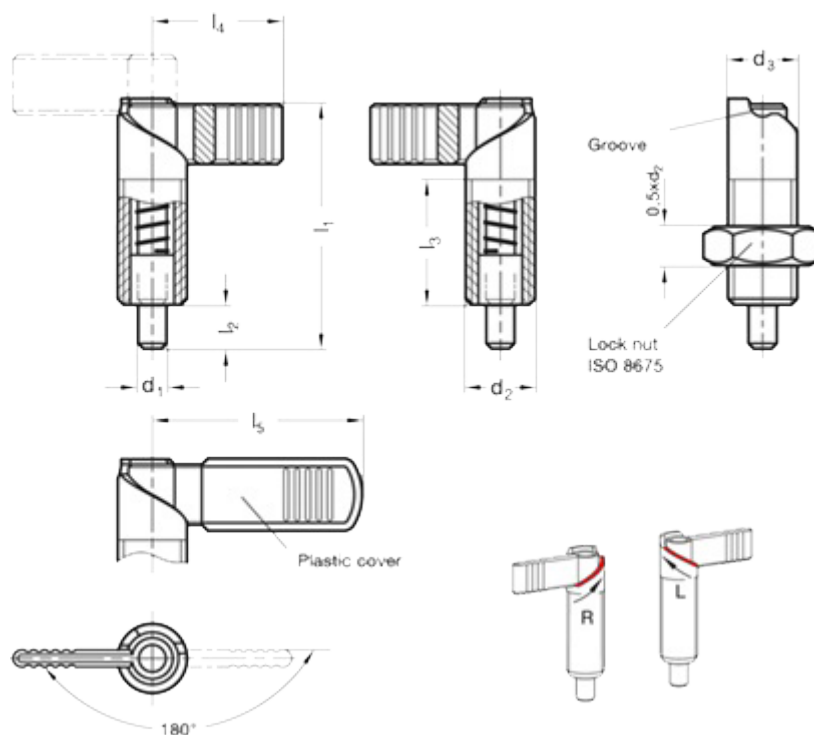

Varenummer: 2072166M1215LBK
 Beskrivelse: E+G positioneringsbolt
 GN 721.6-6-M12x1,5-LBK
 Note: rustfast

Mål

d1	= 6	14	= 26
d2	= M12x1.5	15	= 32
d3	= 12	Vægt i (g) = 180	
Fjederkraft bund N	= 8		
Fjederkraft top N	= 18		
l1	= 47		
l2	= 8		
l3	= 26		